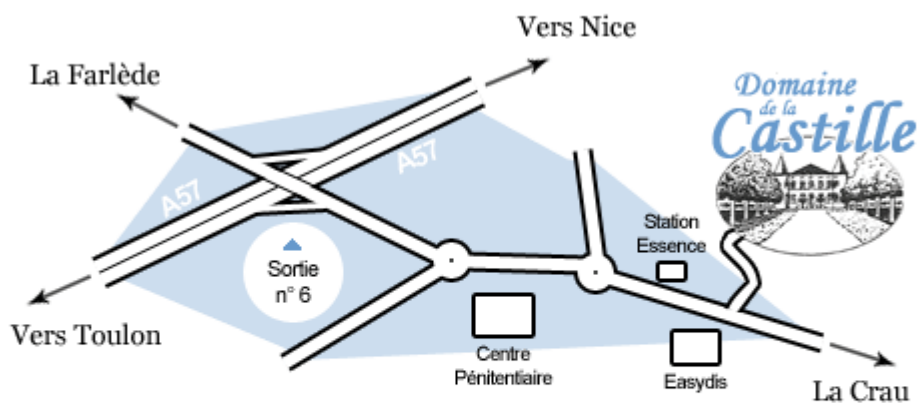

### Plan d'accès

A la sortie de Toulon prendre la A57 en direction de Nice, sortie n°6 La Farlède/La Crau. Au carrefour, prendre la direction de La Crau. Après le 2e carrefour, l'entrée du domaine est à gauche dans les oliviers. Attention ! En venant de la Farlède, faire le tour par le rond-point de la Crau (ligne continue).